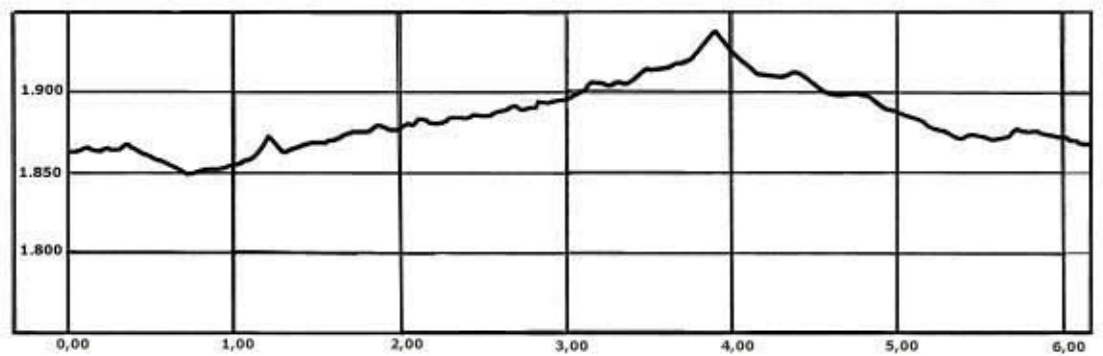

- LOIPE - PISTA DA FONDO**
- leicht - facile
 - mittel - medio
 - schwer - difficile

HÖHE (m):	Start: 1863	Ziel: 1869	Differenz: 90m	Min: 1849	Max: 1939
ALTEZZA (m):	Partenza: 1863	Arrivo: 1869	Differenza: 90m	Min: 1849	Max: 1939